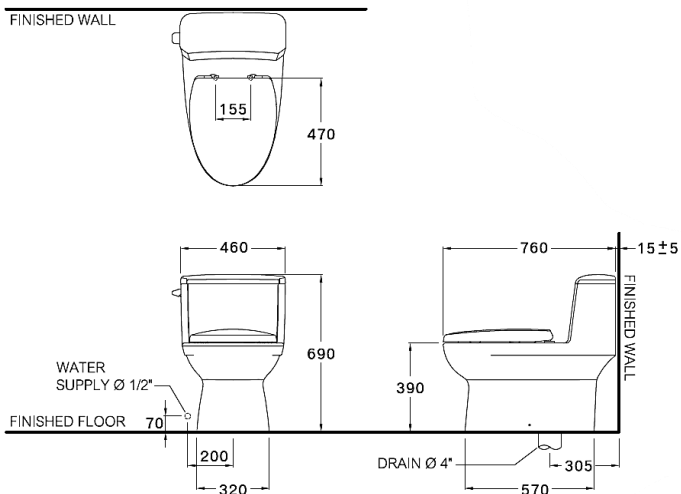

ลักษณะสินค้า

- มาตรฐาน : มอก. 792-2554
- โถสุขภัณฑ์ : ชิ้นเดียว
- ขนาด : 460 x 760 x 690 มม.
- รูปทรงโถ : อีลองเกต
- ท่อน้ำทิ้ง : ลงพื้น ระยะ 305 มม.
- ระบบการชำระล้าง : ไตรเพล็กซ์ ฟลัช
- ใช้น้ำ : 4.8 ลิตร

Selling Point

- "Valencia" One piece toilet come with New Contemporary Design. Can be matched with any style of bathroom.
- Comfortable size with elongate seat design.
- Super clean with "Triplex Flush" 4.8 Lpf.
- Ultra Clean+ , Deactivate Bacteria Growth 99% within 24 hours and Smoother Surface

Product descriptions

- Standard : TIS 792 - 2554
- Water Closet : One piece toilet
- Size : 460 x 760 x 690 mm.
- Bowl Shape : Elongate
- Outlet : S-Trap , rough-in 305 mm.
- Flush System : Triplex Flush
- Water Consumption : 4.8 Liters

Dimension ware	Dimension pack.	Unit
460 x 760 x 690	525 x 835 x 710	mm.
Net whight	Gross whight	Unit
52.20	62.50	kg.

สอบถามรายละเอียดเพิ่มเติมได้ที่

บริษัทสยามพาณิชย์เทรดดิ้ง จำกัด
36/11 ถ.วิภาวดีรังสิต แขวงสนามบึง เขตดอนเมือง กรุงเทพฯ 10210
โทร. 0-2973-5040-54 โทรสาร. 0-2973-3470-4
COTTO Call Center โทร. 0-2521-7777